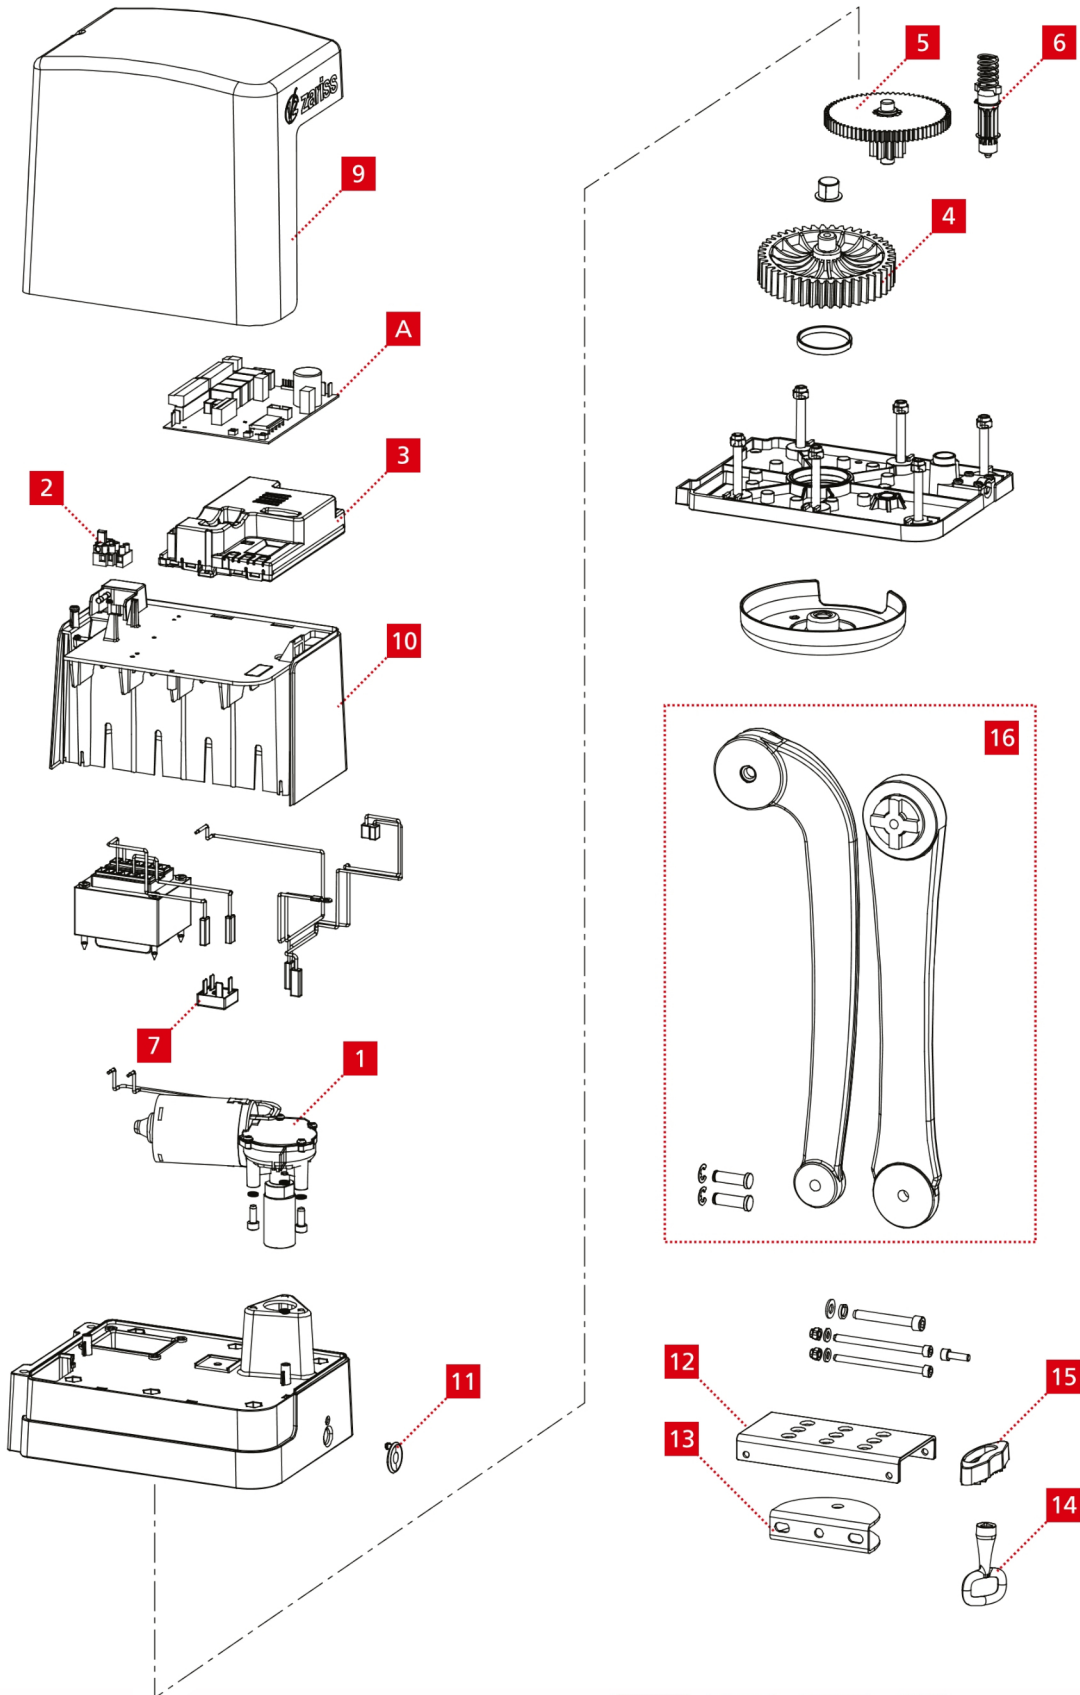

»ZARRIS

(229) 288-1552

portonesautomaticos@adsver.com.mx
portonesautomaticos@prodigy.net.mx

Puertas & Portones Automáticos, S.A. de C.V.
¡Nuestra pasión es la Solución!....

»ZARRIS

	CODE
1	172284
2	AKA007
3	171257
4	172285
5	172286
6	172287
7	SPD006
9	MP607B
10	MP606B
11	MP603B
12	MS113A
13	MS112B
14	MCR013
15	MZ091B
16	172288

CONTROL UNIT

	CODE
A	171253 (PD12)

PACKAGING

	CODE
	ZM214B (2 motors)
	ZM239B (1 motor)

(229) 288-1552

portonesautomaticos@adsver.com.mx
portonesautomaticos@prodigy.net.mx

V01.22

(229) 927-5107, 167-8080, 167-8007, 151-7529.

www.adsver.com.mx